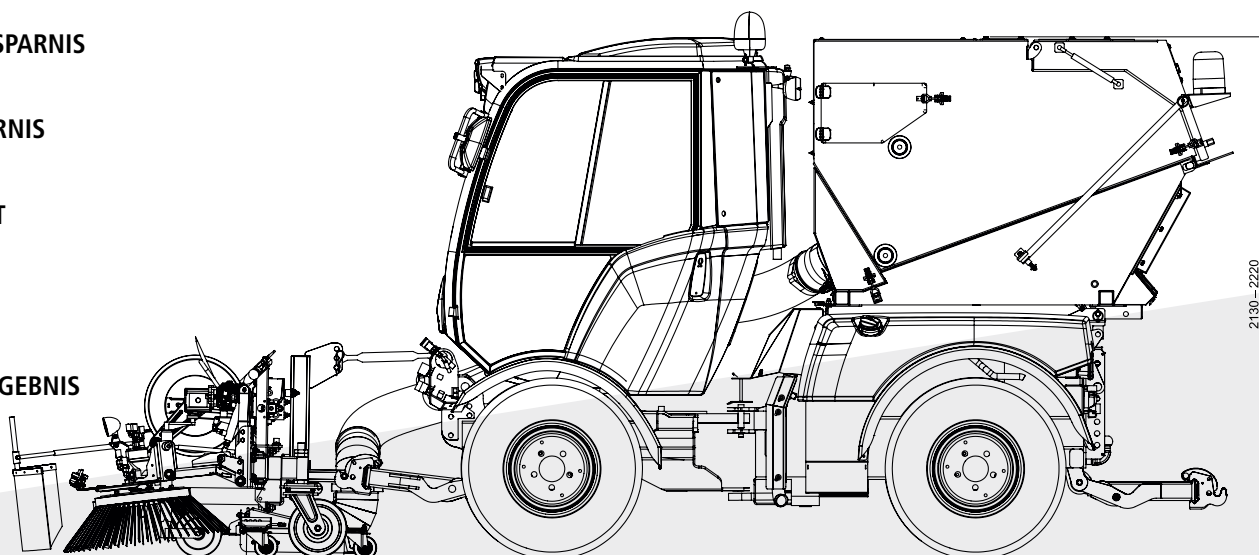

HOLDER

DER NEUE KEHRSTANDARD.

KEHRSAUG-KOMBINATION SX 1200
FÜR DIE HOLDER B- UND C-REIHE

CONTAINER

Kehrgutbehälter brutto	1,2 m ³
Kehrgutbehälter netto	0,8 m ³
Frischwassertank	220 l
Recyclingwasser	ca. 150 l
Gesamthöhe inkl. Trägerfahrzeug	Ab 2130 mm
Gesamtaußenbreite inkl. Trägerfahrzeug	Ab 1130 mm

BESENSYSTEM

Durchmesser Tellerbesen	900 mm
Kehrbreite bei Saugmundüberdeckung	2100 mm

TRÄGERFAHRZEUGE

Holder B 55 SC / C 55 SC	✓
Holder C 65 SC	✓
Holder C 70 SC	✓

IHRE VORTEILE

- € **KOSTENERSPARNIS**
- 🕒 **ZEITERSPARNIS**
- ⚠️ **SICHERHEIT**
- 😊 **KOMFORT**
- 👍 **ARBEITSERGEBNIS**

CONTAINER

- € Robuster Container aus Aluminium mit nutzbarem Behältervolumen von 0,8 m³
- € Geräusch- und Treibstoffreduktion, da die maximale Saugleistung schon bei 2000 U/min erreicht wird
- 😊
- 👍 Optimale Staubbinding durch intelligentes Umlaufwassersystem: das Umlaufwasser im Schmutzbehälter fließt in den Schmutzwassertank zurück und wird zur Staubbinding in die Saugstrecke eingebracht
- €
- 🕒 Lange Arbeitseinsätze auch bei trockenen Einsatzbedingungen durch großen Frischwassertank (220 l)
- 👍 Integrierter Hochdruckreiniger mit automatischer Schlauchspindel zur Reinigung des Fahrzeugs oder von schwer zugänglichen Objekten, 15 l/min bei 150 bar
- 😊
- € Handsaugschlauch mit Frischwassereinspritzung
- ⚠️ Rückfahrkamera für Sicherheit und Überblick im Kehrbetrieb
- 😊